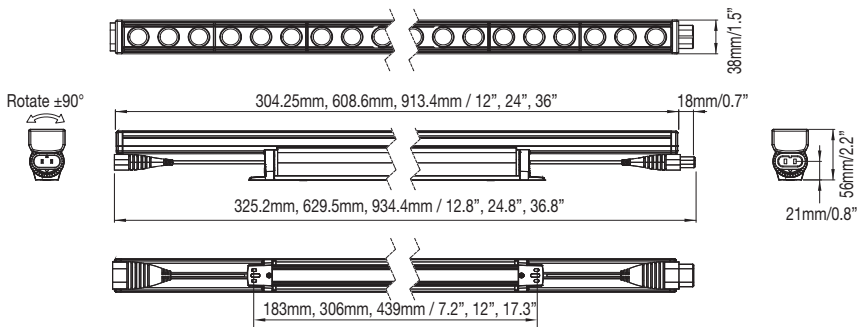

Technische Daten und Optionen

ABSTRAHLWINKEL

FARBE

SCHUTZKLASSE

TECHNISCHE DATEN

CRI:	2700K, 3000K, 3500K, 4000K - 82ra
LICHTLEISTUNG¹:	2165 bis 2455 lm/m
WIRKUNGSGRAD¹:	60 bis 68 lm/W
LEISTUNGS-AUFNAHME:	Max. 11W
BETRIEBSTEMPERATUR:	-20 bis 45°C / -4 bis 113°F
LEISTUNGSFAKTOR:	≥ 0.9
DIMMUNG²:	Kompatibel mit gängigen Phasenanschnitts- und Phasenabschnitt-Dimmern

Cove Light AC HO Graze 120/220-240V