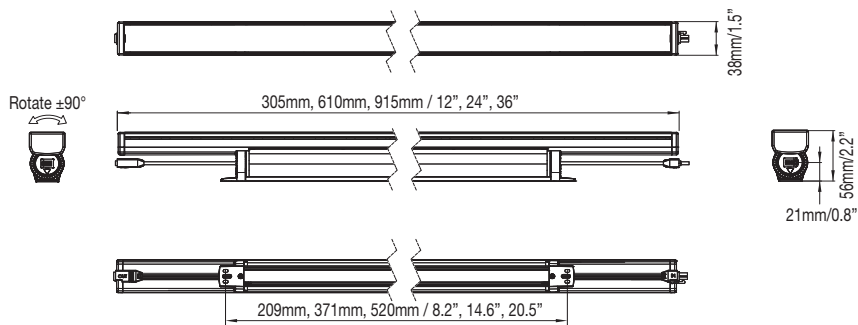

Cove Light AC HO Graze 277V

1. Bereich bezieht sich auf Farbtemperaturen von 2700 K bis 4000 K, Details in den photometrischen Daten.
2. Genaue Spezifikationen finden sich in der Liste der Cove Light AC HO-kompatiblen Dimmer.
3. Kein(e) Standartartikel. Bitte klären Sie die Verfügbarkeit mit dem regionalen Vertriebsbüro.