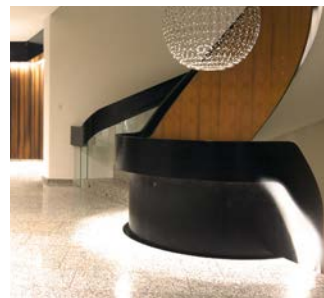

Foto: SE Lightmanagement AG

SHOWCASE

Treppenhaus im Stadthof - Zürich, Schweiz

Mit erstklassiger Lage am Zürcher Hauptbahnhof bietet der Stadthof attraktive Büros. Das renovierte Geschäftshaus von 1974 besticht mit Klasse und diskreter Eleganz. Eben diese Eleganz wurde vom Lichtplanungs Büro Königslicht Anfang 2013 im Treppenhaus des Eingangsbereiches durch eine gezielte Beleuchtung betont. Im Handlauf der Treppe sind 172 Cove Light AC in Warmweiß (3000K) von Traxon integriert, welche den Verlauf des Stufenaufgangs hervorheben. Die Cove Light ACs sind an die Allgemeinbeleuchtung des Hauses angeschlossen und tragen so zu einer angenehmen Lichtstimmung bei. Ausgehend vom Konzept des Lichtplaners wird das statisch künstliche Licht und das natürliche Licht zu einem selbstverständlichen Bestandteil der Architektur. Mit dieser LED-Lösung soll so ein nachhaltiger Mehrwert geschaffen werden der sich durch Energieeffizienz und verringerte Wartungskosten auszeichnet.